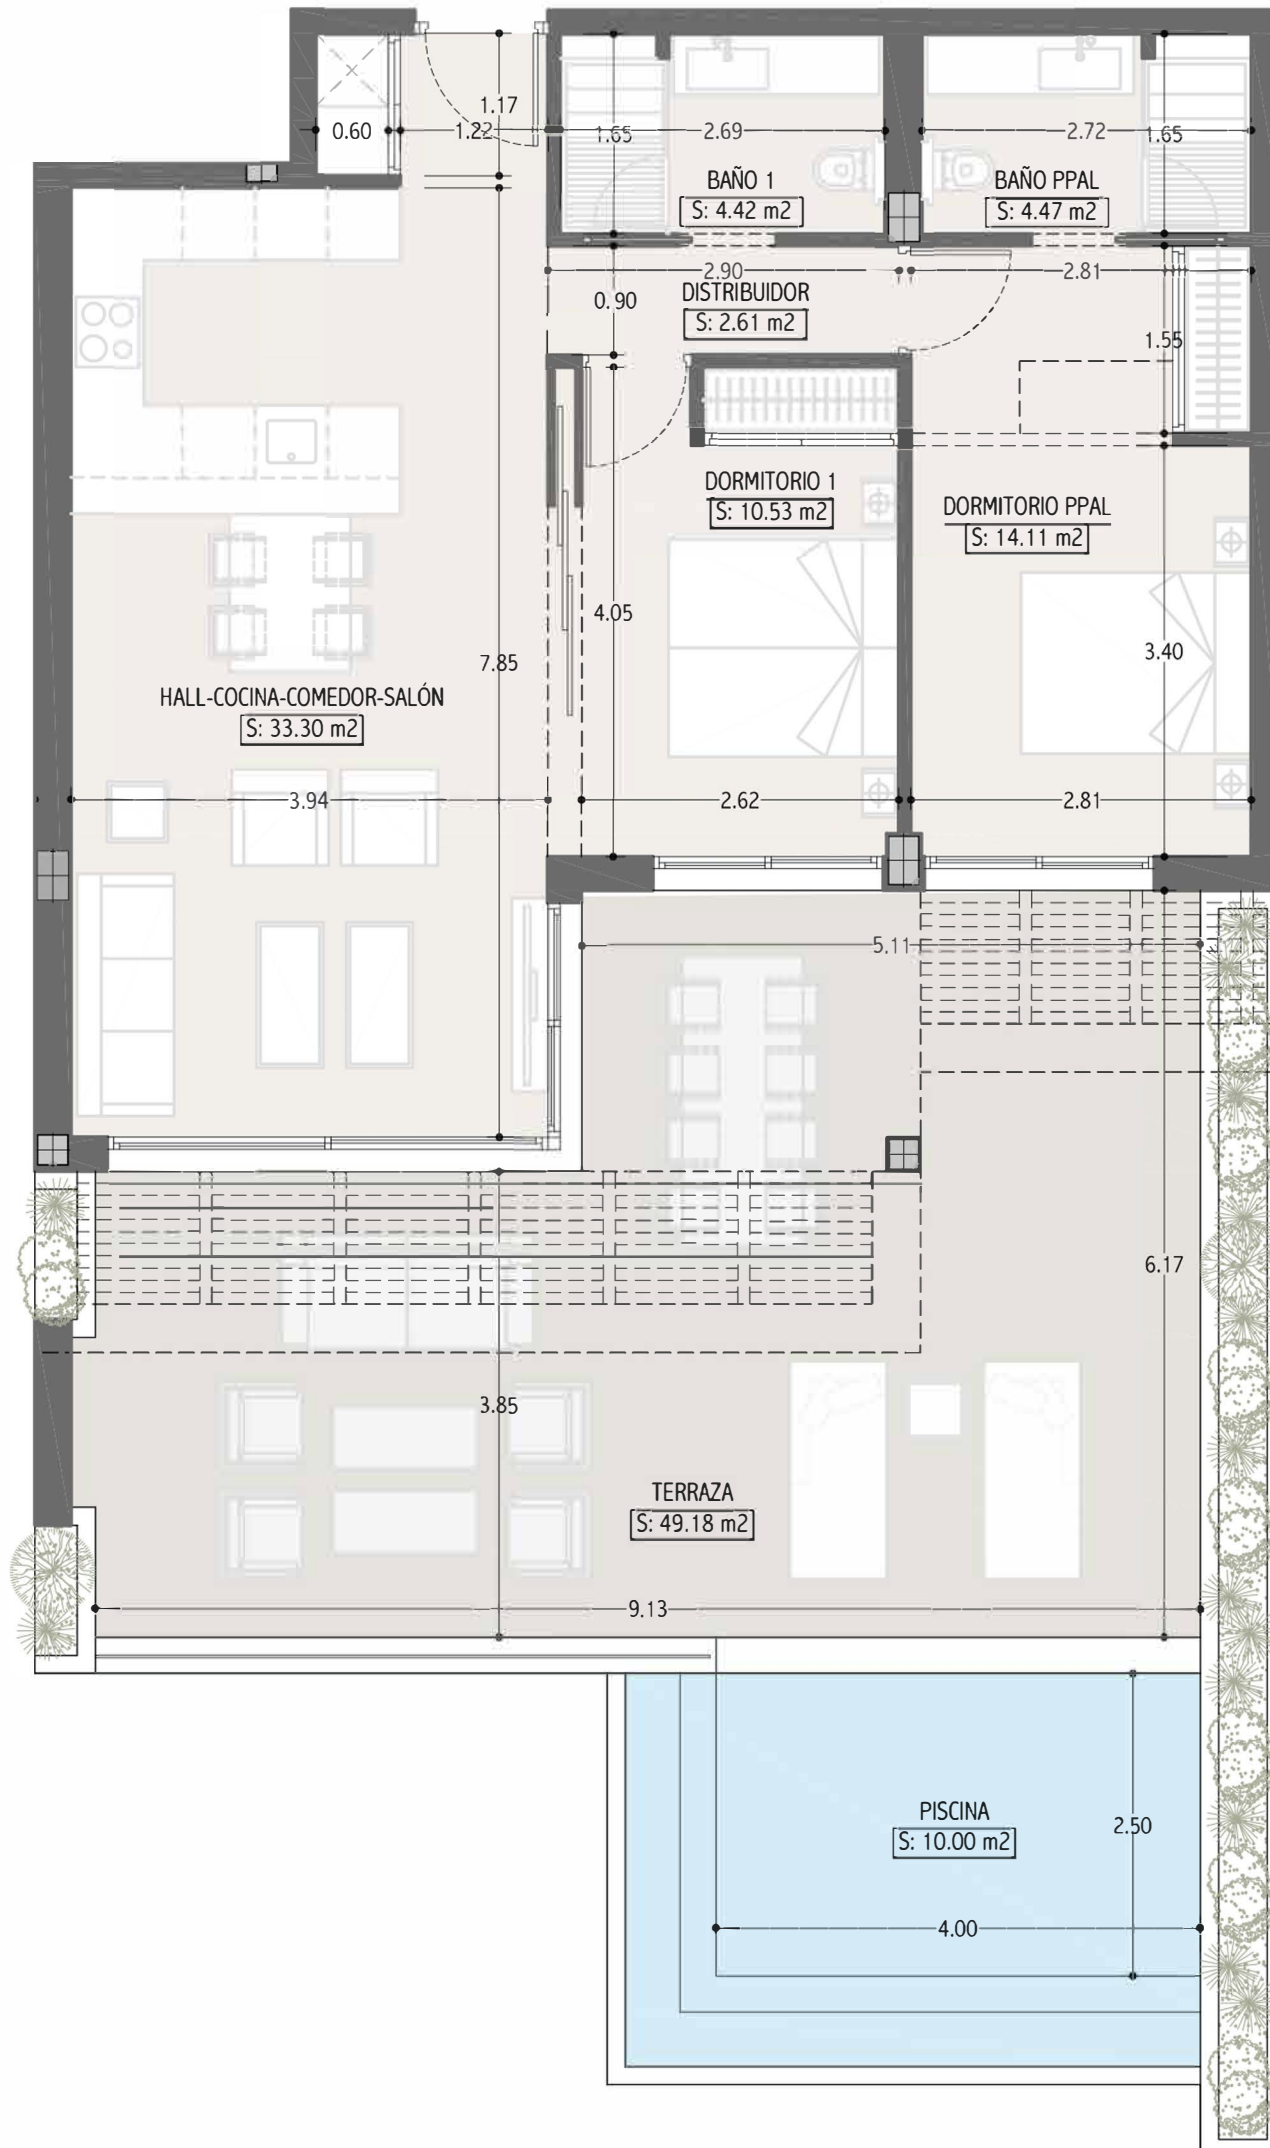

BUGANVILLA

GROUND FLOOR₂

2 Bedrooms | 2 Bathrooms

Built	80,23 m ²
Terraces	58,91 m ²
Private pool	16,66 m ²
Parking	YES
Storage	YES

escala gráfica: e: 1/100
0 m 1 m 2 m 3 m 4 m 5 m

*NOTA: Este documento (tanto, su parte grafica como los datos referidos a superficies) tienen caracter meramente orientativo, sin perjuicio de la informaci6n mas exacta contenida en la documentaci6n tecnica de la promoci6n. Todo el mobiliario que se muestra en este piano se ha incluido a efectos meramente orientativos y decorativos. Los datos referidos a superficies, distribuci6n y linderos son aproximados y pueden sufrir variaciones como consecuencias de exigencias comerciales, jurfdicas, tecnicas ode ejecuci6n de proyecto.